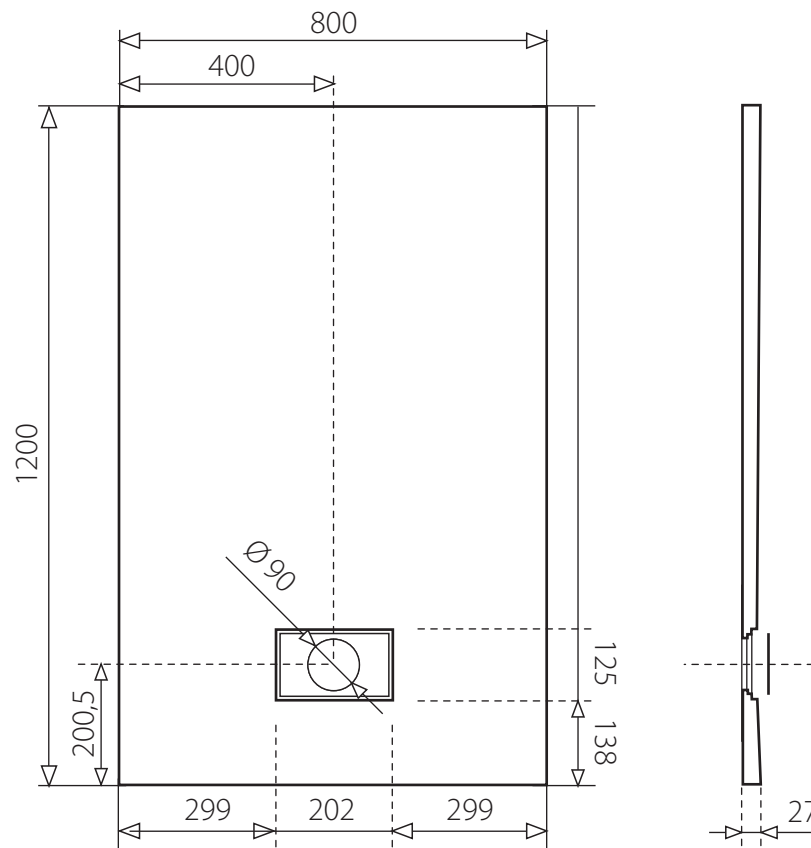

SMC ROCK 120x80

OBDŽŇNIKOVÁ SPRCHOVÁ VANIČKA Z TVRDENÉHO POLYMÉRU

BIELA

* uvedené rozmery sú v milimetroch